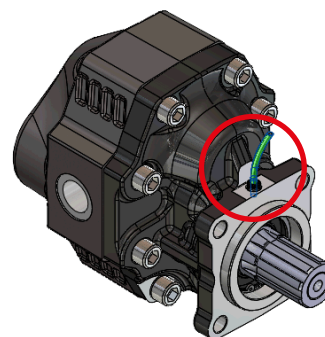

Pompe ad ingranaggi NPGH ISO SHORT 2° serie

Si comunica che sono state introdotte delle modifiche sostanziali alle nostre pompe ingranaggi della serie NPGH ISO SHORT come descritto di seguito.

Per migliorare il montaggio è stato allungato il coperchio:

ERA

DIVENTA

E' stato introdotto un foro di drenaggio che consente di intercettare eventuali perdite fra i paraoli dell'albero.

Le nuove pompe ad ingranaggi verranno progressivamente introdotte nei prossimi mesi, sostituendo l'attuale modello. Ne consegue che i codici di vendita vengono quindi modificati come indicato nella tabella seguente e eventuali ordini aperti potranno essere convertiti ai nuovi codici sulla base delle disponibilità:

ERA	DIVENTA	
Codice old	Codice new	Descrizione
10504000634	10504020630	POMPA ING.NPGH 63 DX ISO SHORT 2°S
10504000634B	10504020630B	POMP.ING.NPGH-B 63 DX ISO SHORT 2°S
10504000643	10504020649	POMPA ING.NPGH 63 SX ISO SHORT 2°S
10504000643B	10504020649B	POMP.ING.NPGH-B 63 SX ISO SHORT 2°S
10504000723	10504020729	POMPA ING.NPGH 73 DX ISO SHORT 2°S
10504000723B	10504020729B	POMP.ING.NPGH-B 73 DX ISO SHORT 2°S
10504000732	10504020738	POMPA ING.NPGH 73 SX ISO SHORT 2°S
10504000732B	10504020738B	POMP.ING.NPGH-B 73 SX ISO SHORT 2°S
10504000849	10504020845	POMPA ING.NPGH 84 DX ISO SHORT 2°S
10504000849B	10504020845B	POMP.ING.NPGH-B 84 DX ISO SHORT 2°S
10504000858	10504020854	POMPA ING.NPGH 84 SX ISO SHORT 2°S
10504000858B	10504020854B	POMP.ING.NPGH-B 84 SX ISO SHORT 2°S
10504001008	10504021004	POMPA ING.NPGH 100 DX ISO SHORT 2°S
10504001008B	10504021004B	POMP.ING.NPGH-B 100DX ISO SHORT 2°S