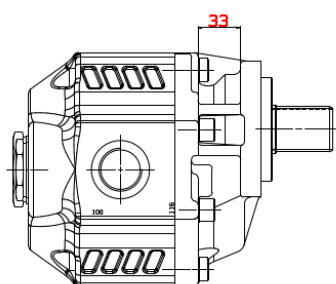

Pompe ad ingranaggi NPGH ISO SHORT 2° serie

Si comunica che sono state introdotte delle modifiche sostanziali alle nostre pompe ingranaggi della serie NPGH ISO SHORT come descritto di seguito.

Per migliorare il montaggio è stato allungato il coperchio:

ERA

DIVENTA

E' stato introdotto un foro di drenaggio che consente di intercettare eventuali perdite fra i paraoli dell'albero.

Le nuove pompe ad ingranaggi verranno progressivamente introdotte nei prossimi mesi, sostituendo l'attuale modello. Ne consegue che i codici di vendita vengono quindi modificati come indicato nella tabella seguente e eventuali ordini aperti potranno essere convertiti ai nuovi codici sulla base delle disponibilità:

ERA	DIVENTA	
Codice old	Codice new	Descrizione
10504000634	10504020630	POMPA ING.NPGH 63 DX ISO SHORT 2°S
10504000634B	10504020630B	POMP.ING.NPGH-B 63 DX ISO SHORT 2°S
10504000643	10504020649	POMPA ING.NPGH 63 SX ISO SHORT 2°S
10504000643B	10504020649B	POMP.ING.NPGH-B 63 SX ISO SHORT 2°S
10504000723	10504020729	POMPA ING.NPGH 73 DX ISO SHORT 2°S
10504000723B	10504020729B	POMP.ING.NPGH-B 73 DX ISO SHORT 2°S
10504000732	10504020738	POMPA ING.NPGH 73 SX ISO SHORT 2°S
10504000732B	10504020738B	POMP.ING.NPGH-B 73 SX ISO SHORT 2°S
10504000849	10504020845	POMPA ING.NPGH 84 DX ISO SHORT 2°S
10504000849B	10504020845B	POMP.ING.NPGH-B 84 DX ISO SHORT 2°S
10504000858	10504020854	POMPA ING.NPGH 84 SX ISO SHORT 2°S
10504000858B	10504020854B	POMP.ING.NPGH-B 84 SX ISO SHORT 2°S
10504001008	10504021004	POMPA ING.NPGH 100 DX ISO SHORT 2°S
10504001008B	10504021004B	POMP.ING.NPGH-B 100DX ISO SHORT 2°S