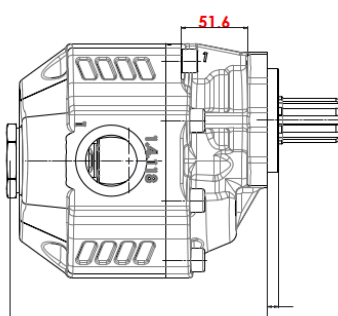

Pompe ad ingranaggi NPGH ISO SHORT 2° serie

Si comunica che sono state introdotte delle modifiche sostanziali alle nostre pompe ingranaggi della serie NPGH ISO SHORT come descritto di seguito.

Per migliorare il montaggio è stato allungato il coperchio:

ERA

DIVENTA

E' stato introdotto un foro di drenaggio che consente di intercettare eventuali perdite fra i paraoli dell'albero.

Le nuove pompe ad ingranaggi verranno progressivamente introdotte nei prossimi mesi, sostituendo l'attuale modello. Ne consegue che i codici di vendita vengono quindi modificati come indicato nella tabella seguente e eventuali ordini aperti potranno essere convertiti ai nuovi codici sulla base delle disponibilità:

ERA	DIVENTA	
Codice old	Codice new	Descrizione
10504000634	10504020630	POMPA ING.NPGH 63 DX ISO SHORT 2°S
10504000634B	10504020630B	POMP.ING.NPGH-B 63 DX ISO SHORT 2°S
10504000643	10504020649	POMPA ING.NPGH 63 SX ISO SHORT 2°S
10504000643B	10504020649B	POMP.ING.NPGH-B 63 SX ISO SHORT 2°S
10504000723	10504020729	POMPA ING.NPGH 73 DX ISO SHORT 2°S
10504000723B	10504020729B	POMP.ING.NPGH-B 73 DX ISO SHORT 2°S
10504000732	10504020738	POMPA ING.NPGH 73 SX ISO SHORT 2°S
10504000732B	10504020738B	POMP.ING.NPGH-B 73 SX ISO SHORT 2°S
10504000849	10504020845	POMPA ING.NPGH 84 DX ISO SHORT 2°S
10504000849B	10504020845B	POMP.ING.NPGH-B 84 DX ISO SHORT 2°S
10504000858	10504020854	POMPA ING.NPGH 84 SX ISO SHORT 2°S
10504000858B	10504020854B	POMP.ING.NPGH-B 84 SX ISO SHORT 2°S
10504001008	10504021004	POMPA ING.NPGH 100 DX ISO SHORT 2°S
10504001008B	10504021004B	POMP.ING.NPGH-B 100DX ISO SHORT 2°S